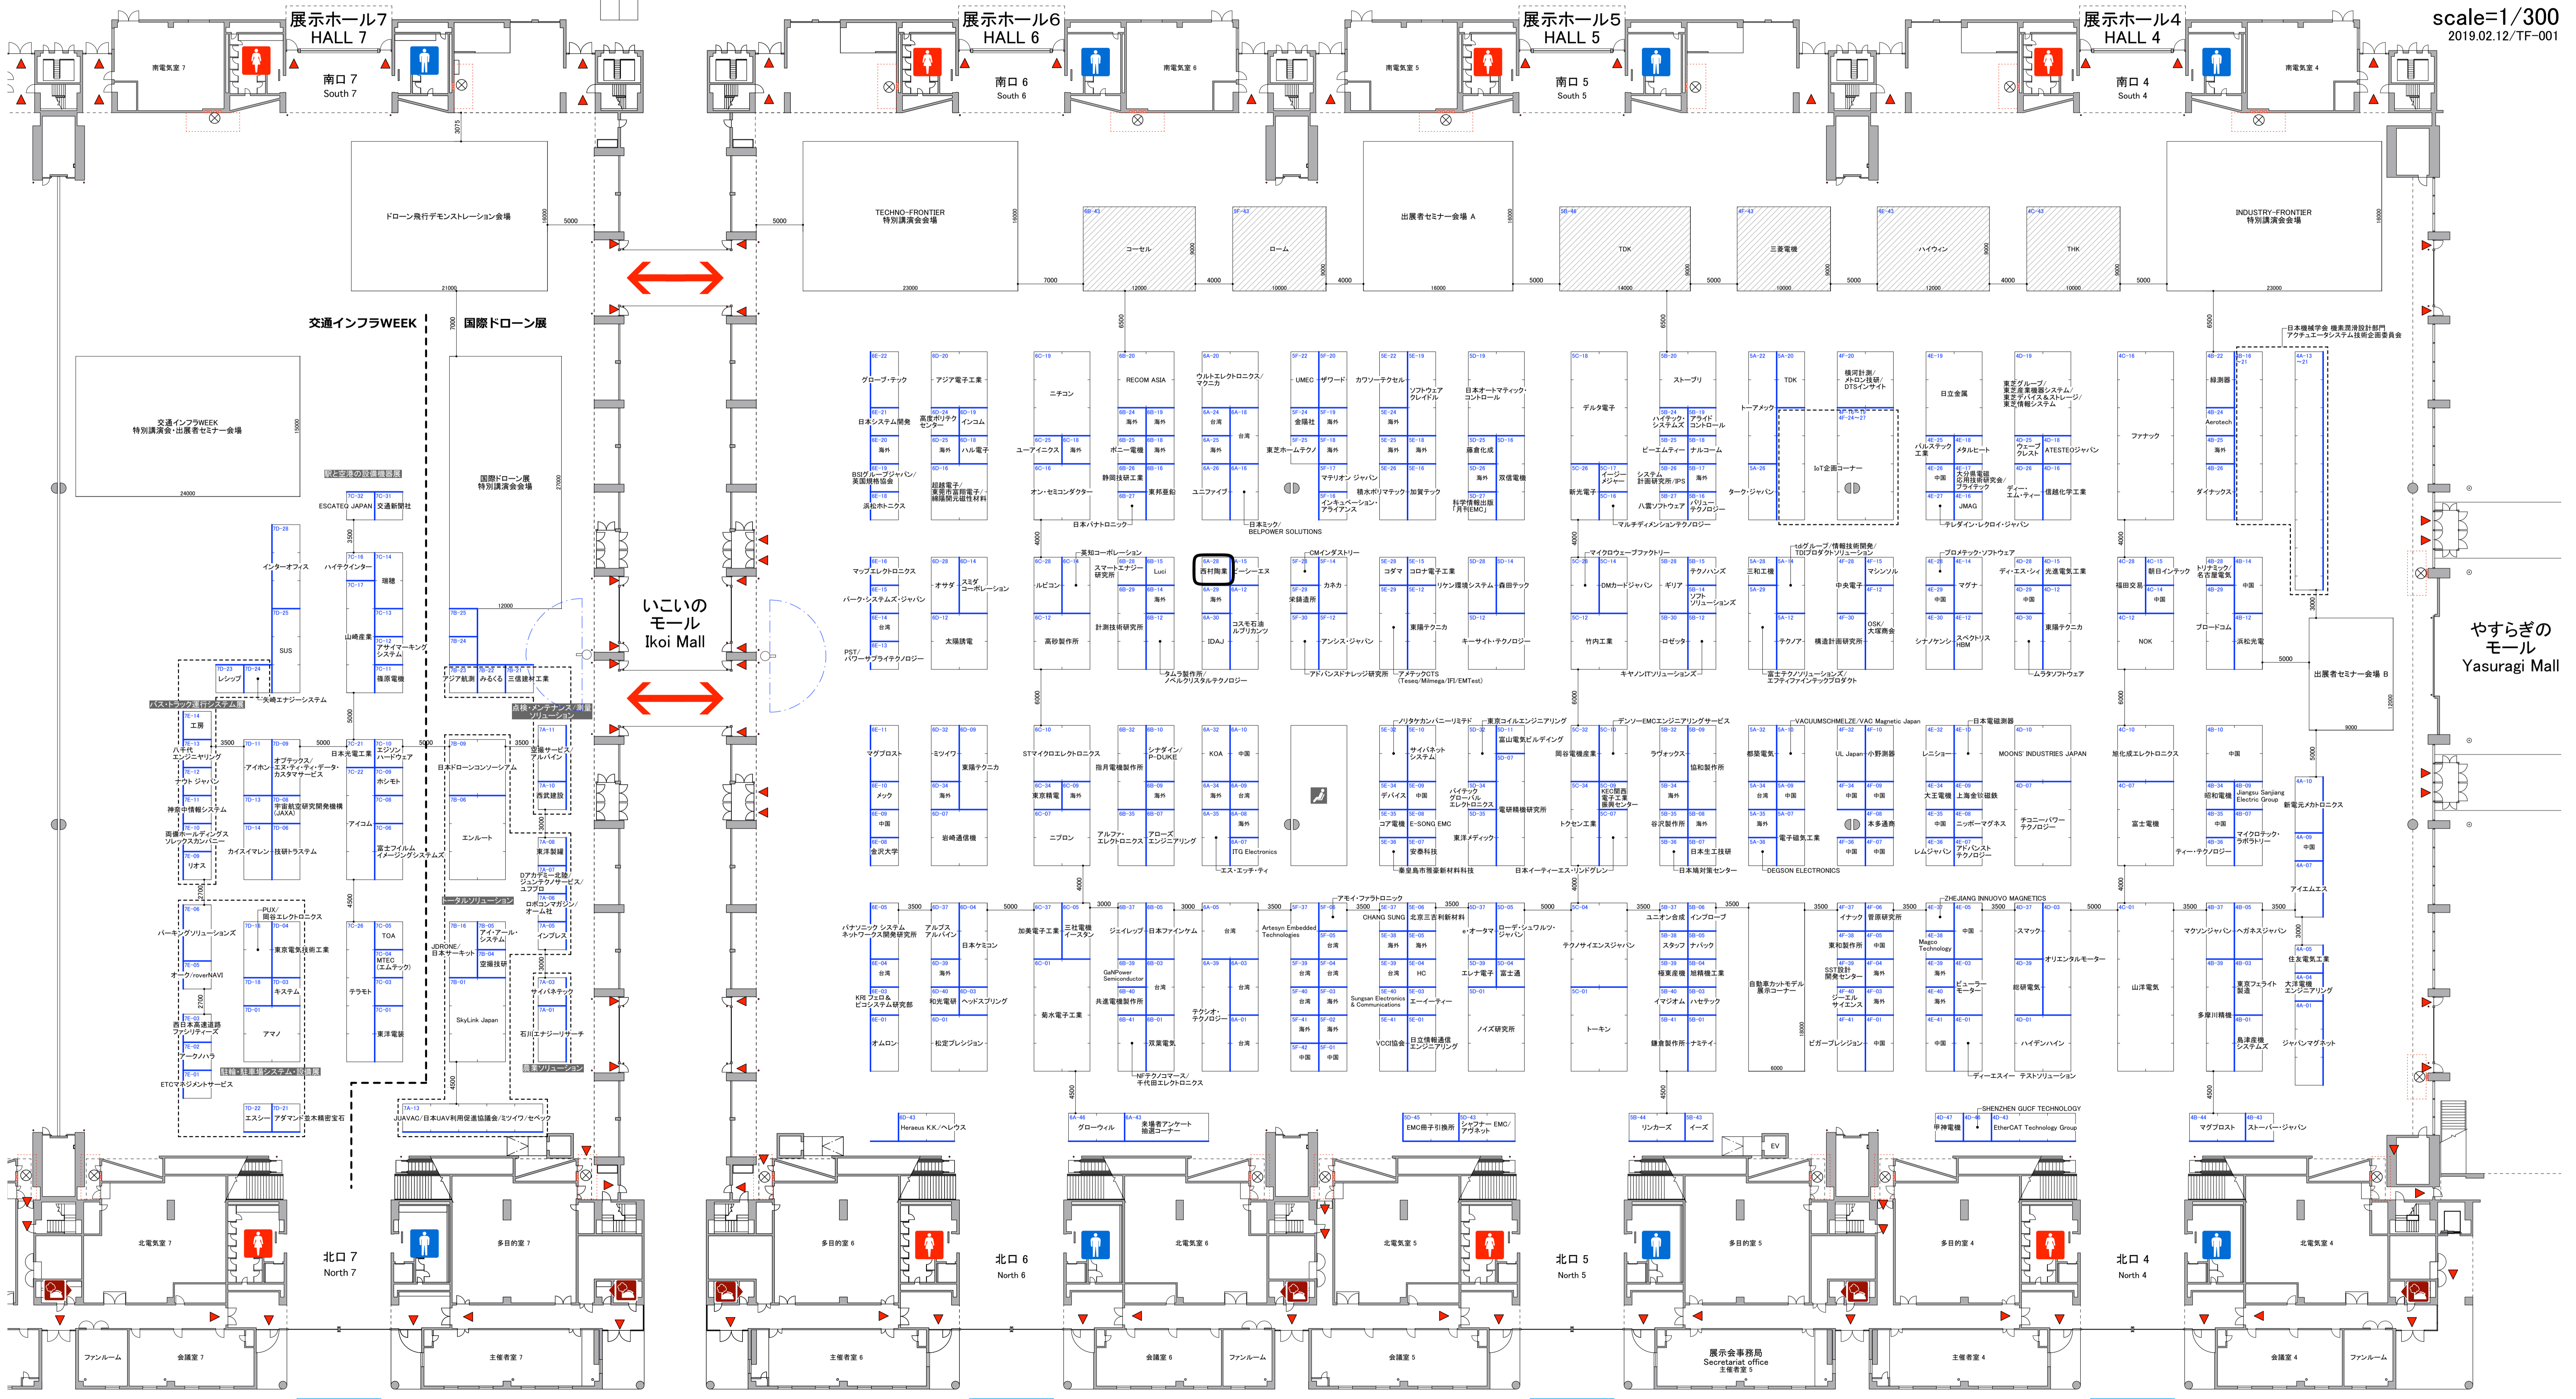

■ブース番号の見方 / Booth Number Information	■会場全体図 / Floor Map	■柱の寸法 / Pillar	放水銃 Fire extinguisher	電気ピット Electric Pit	来場者出入口 Entrance	飲食ラウンジ Eating and drinking lounge
ホール番号 Block Name	フロア Floor	ブロック内番号 Booth No.	消火栓 Fire hydrant	水道・ガスピット Water / Gas pit	トイレ Rest Room	VIPラウンジ VIP Lounge
		単位/Measurement:mm	非常口 Emergency exit	サブピット Sub pit	ラウンジ Lounge	

※装飾物、表示等の高さは床面から3.6m以下に制限いたします。
 ただし、のブースは高さ5.0m以下となります。
 なお、隣接ブースより1.0mの範囲内は、高さ2.7m以下に制限させていただきます。

scale=1/300
2019.02.12/TF-001

scale=1/300
2019.02.12/TF-001

やすらぎの
モール
Yasuragi Mall

登録所
Visitor Registration
※2Fエントランス / 2nd Floor